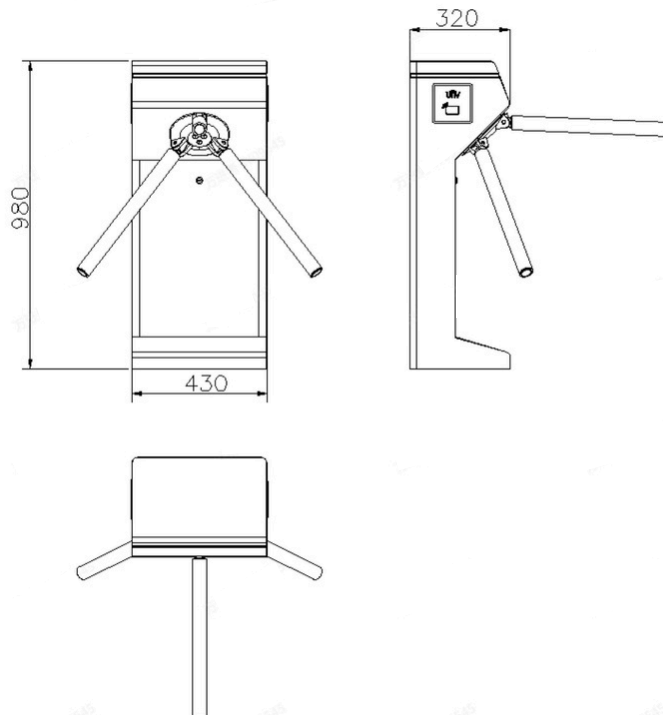

Prédios Comerciais

Aeroportos

Hospitais

Instituições de Ensino

Estádios de Futebol

Especificações

Parâmetro	Descrição
Taxa de transferência	20 a 30 pessoas por minuto
Ligação de alarme de incêndio	Abertura automática da porta em caso de falha de energia
Cor do LED	Vermelho/Verde
MCBF	3 milhões de vezes
Energia	AC100-240V, 50Hz a 60Hz
Consumo de energia	40W
Peso	35KG
Dimensões (C×L×A)	320mm*430mm*980mm
Largura da pista	550mm
Temperatura de operação	-20°C a +60°C (é necessário módulo de controle de temperatura)
Humidade relativa	5% a 80%
Interface	Entrada IO*2, Saída IO *2, RS232*1
Proteção de entrada	IP54
Material de barreira	Haste redonda de aço inoxidável
Modo de queda de barreira	RoAuto redondo de aço inoxidável cai após falha de energia, levantamento manual após ligar, reinicialização automática após impactos.

Dimensões

Informações do Pedido

Modelo	Produto
Precision Pass	Catraca de Acesso Open Eagle